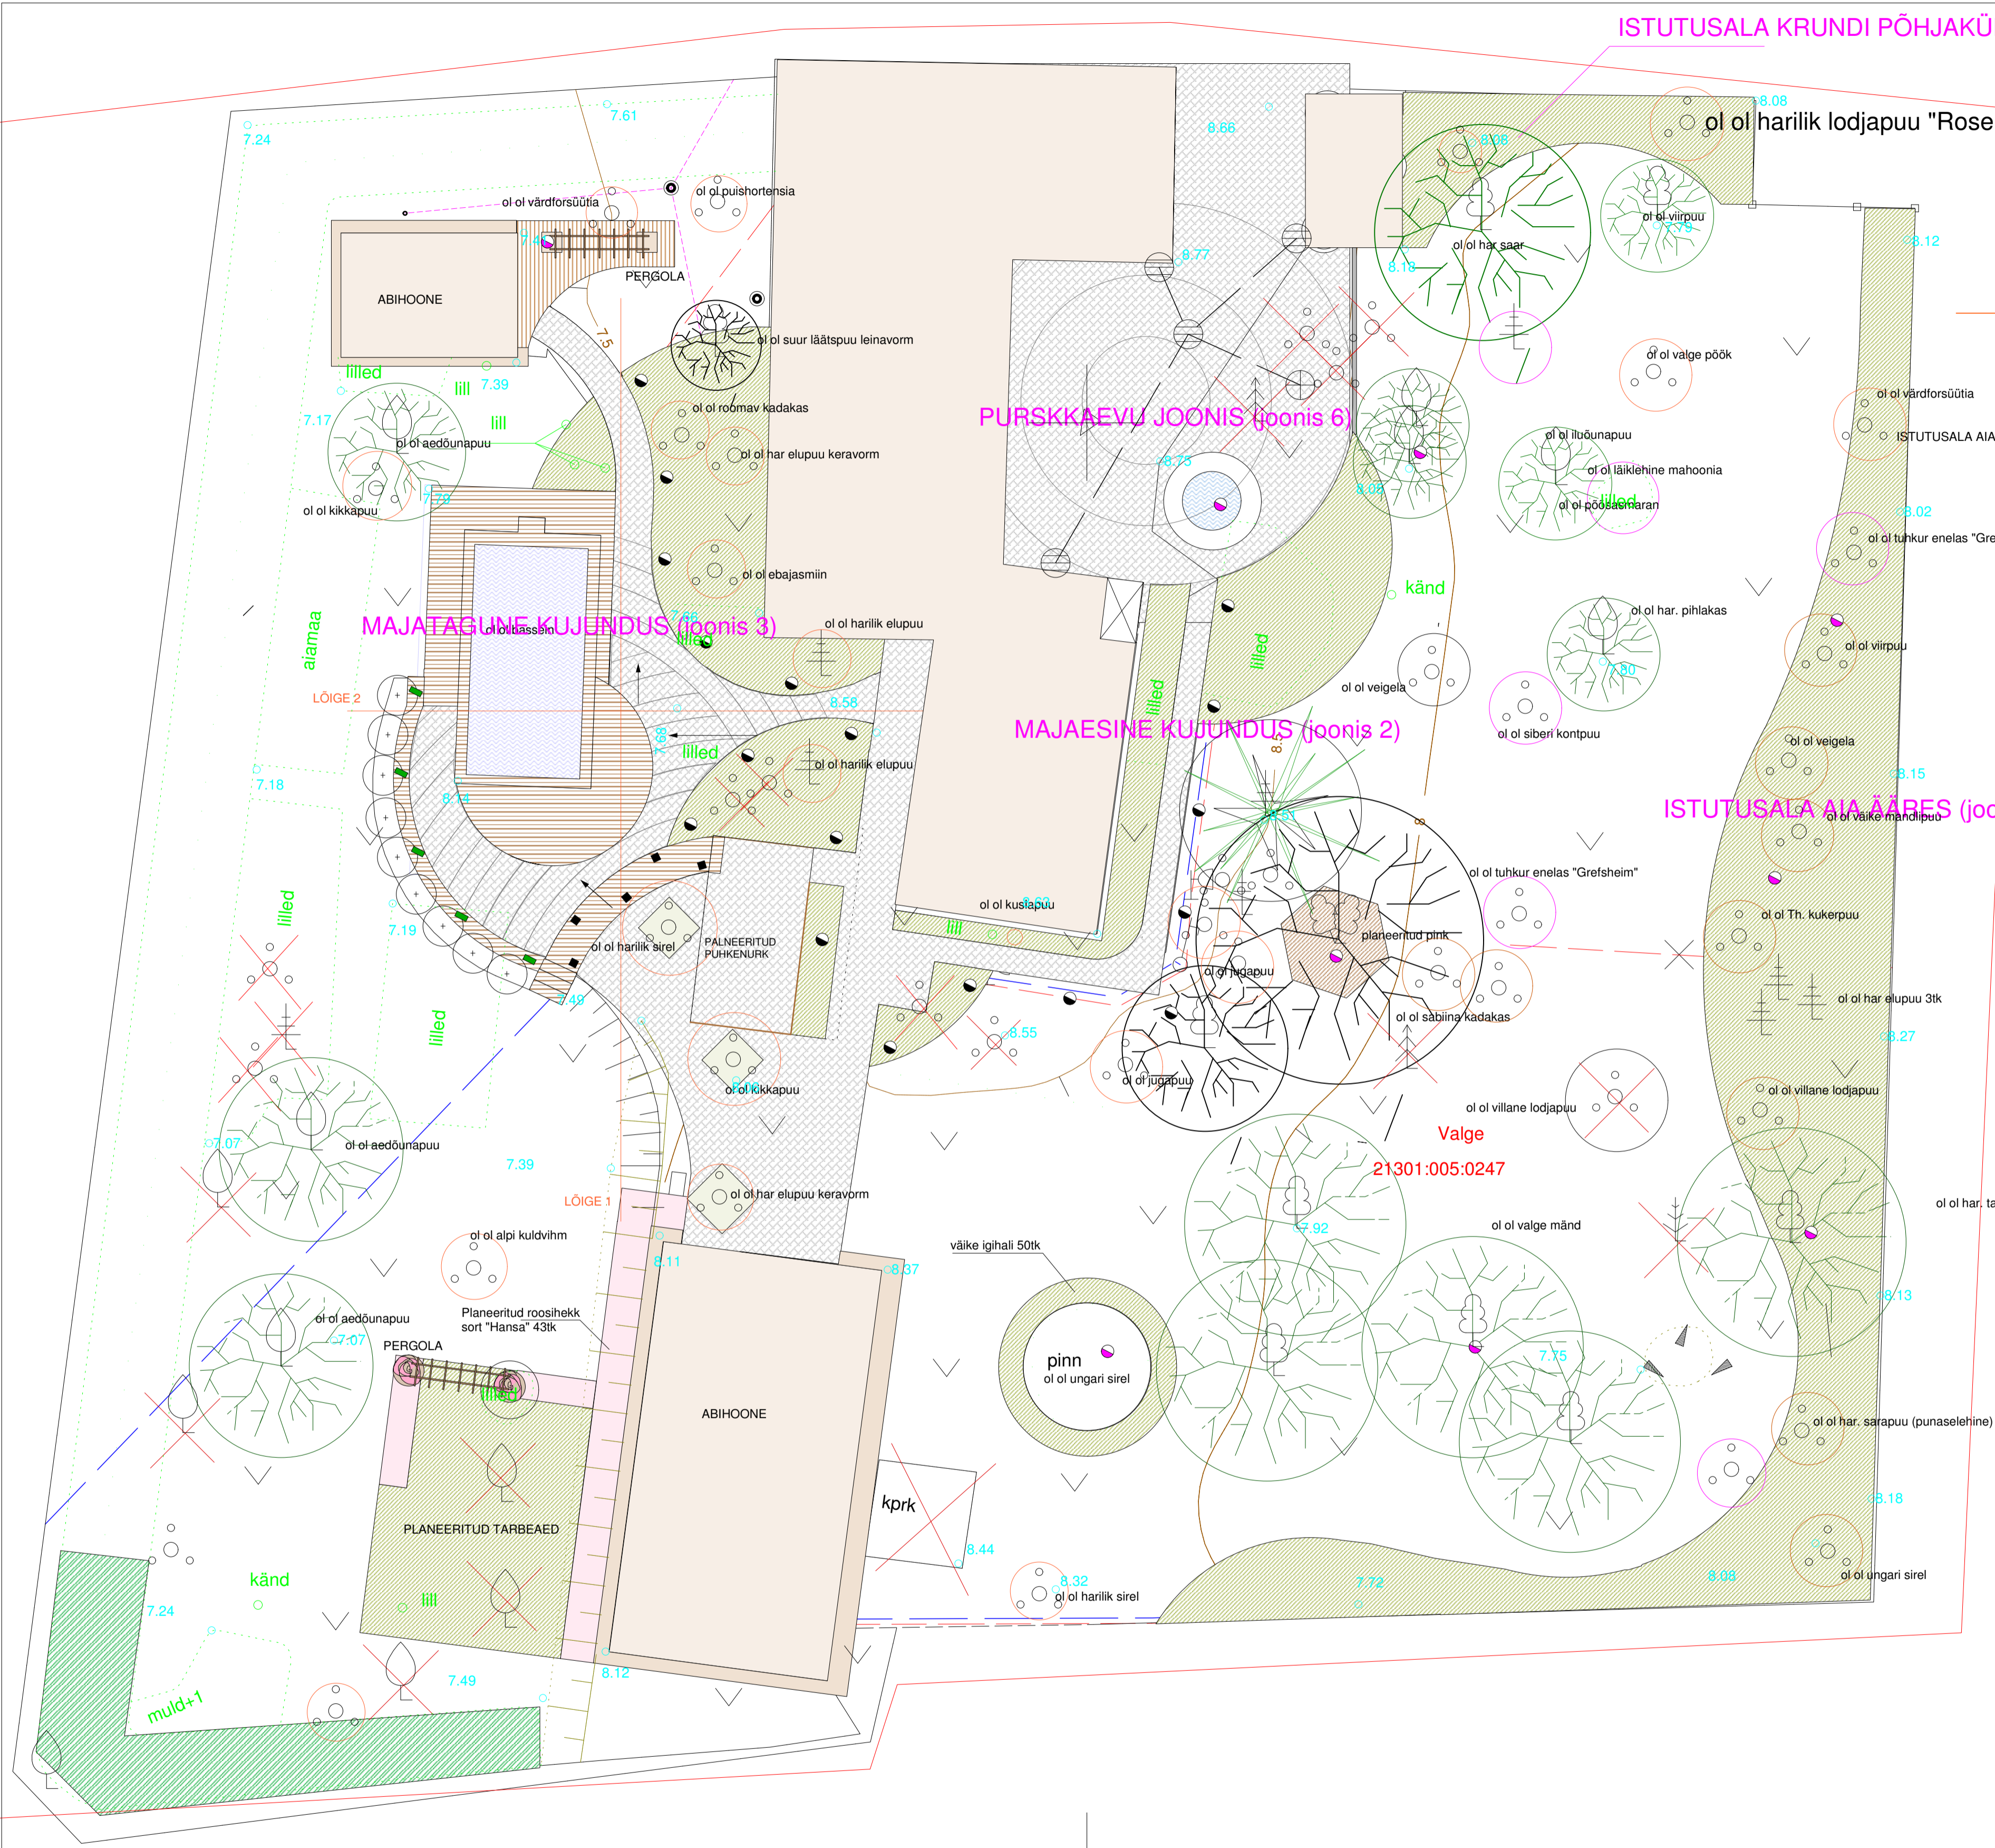

X= 6440000

ISTUTUSALA KRUNDI PÕHJAKÜLJEL(joonis 4)

- LÕIGETE TINGMÄRGID
- betoonkivi
 - puitkate
 - murukate

- LÕIGETE TINGMÄRGID
- betoonkivi
 - puitkate
 - müürkivi

T-19331 Rammametsa-ikla
21301:005:0095

- TINGMÄRGID
- planeeritud puitkatend
 - planeeritud betoonkivi
 - planeeritud graniitkivistikkatend
 - planeeritud istutusala
 - planeeritud kibuvitsahekk sort "Hansa"
 - likvideeritav hekk
 - ol of lehtpuu
 - likvideeritav puittaim
 - planeeritud taimmaterjal
 - ümberistutatav taimmaterjal
 - ol of taimmaterjal
 - planeeritud valgusti jalgteede äärde (vt lisa2)
 - planeeritud valgusti puittrepi sisse (vt lisa2)
 - planeeritud prozektoralgusti (vt lisa2)
 - planeeritud müüri sisse süvistatud valgusti (vt lisa2)

- MÄRKUS:
- Olemasolev ungari sireli istutus uuendada okste väljalõikamisega. Ümber ungari sireli istutada väike igihali 50tk. Istutusala pind ja istutuse keskele jääv ala katta männikooremultsiga.
 - Roosihekk istutada kibuvitsa sordist "Hansa" 43 tk vahekaugusel istutamisel 50cm.
 - Valgustid paigaldada müüri sisse vahekaugusega 2,8m. Kõrgus terrassi pinnast 30cm.

M 1:100
MÕÕTKAVA
märts 2008

PRJEKTI NR: 2008-32K

JOONISEID: 6

JOONIS NR: 1