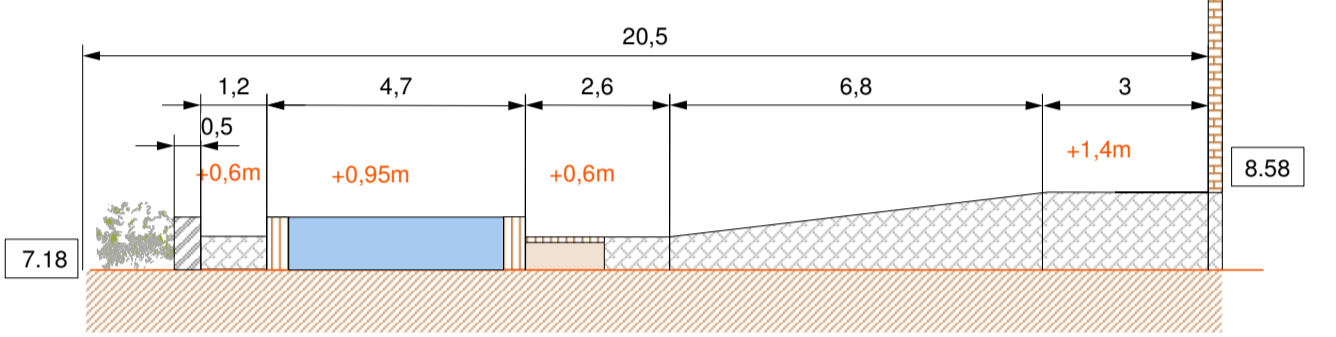

1. LÕIGETE TINGMÄRGID
2. betoonkivi
   - puitkate
   - müürkivi

T-19331 Rammametsa-ikla
21301:005:0095

1. TINGMÄRGID
2. planeeritud puitkatend
   - planeeritud betoonkivi
   - planeeritud graniitkivistikkatend
   - planeeritud istutusala
   - planeeritud kibuvitsahekk sort "Hansa"
   - likvideeritav hekk
   - ol of lehtpuu
   - likvideeritav puittaim
   - planeeritud taimmaterjal
   - ümberistutatav taimmaterjal
   - ol of taimmaterjal
   - planeeritud valgusti jalgteede äärde (vt lisa2)
   - planeeritud valgusti puittrepi sisse (vt lisa2)
   - planeeritud prozektoralgusti (vt lisa2)
   - planeeritud müüri sisse süvistatud valgusti (vt lisa2)

1. MÄRKUS:
1. Olemasolev ungari sireli istutus uuendada okste väljalõikamisega. Ümber ungari sireli istutada väike igihali 50tk. Istutusala pind ja istutuse keskele jääv ala katta männikooremultsiga.
  2. Roosihekk istutada kibuvitsa sordist "Hansa" 43 tk vahekaugusel istutamisel 50cm.
  3. Valgustid paigaldada müüri sisse vahekaugusega 2,8m. Kõrgus terrassi pinnast 30cm.

Oti
21301:005:0257

HÜÜP OÜ

Ria mnt 60a-2 Pärnu
tel: 51 615 93
kati@hupp.ee

OBJEKT: Jaak Valge koduala
kujundusprojekt

AADRESS: Pulgaja küla
Häädemeeste vald

TELLUJA: Jaak Valge
Katri Nõbe

JOONIS: PÕHJJOONIS

M 1:100
MÕÕTKAVA
märts 2008

PRJEKTI NR: 2008-32K

JOONISEID: 6

JOONIS NR: 1