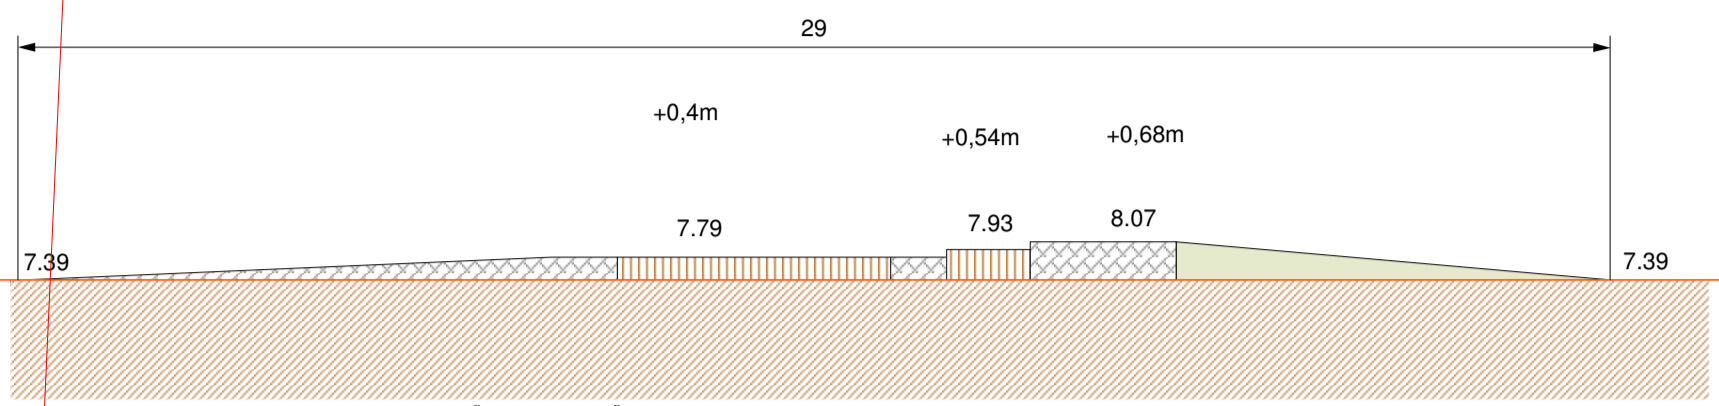

X= 6440000

ISTUTUSALA KRUNDI PÕHJAKÜLJEL(joonis 4)

- LÕIGETE TINGMÄRGID
- betoonkivi
 - puitkate
 - murukate

- LÕIGETE TINGMÄRGID
- betoonkivi
 - puitkate
 - müürkivi

T-19331 Rammametsa-ikla
21301:005:0095

- MÄRKUS:
- Olemasolev ungari sireli istutus uuendada okste väljalõikamisega. Ümber ungari sireli istutada väike igihali 50tk. Istutusala pind ja istutuse keskele jääv ala katta männikooremultsiga.
 - Roosihekk istutada kibuvitsa sordist "Hansa" 43 tk vahekaugusel istutamisel 50cm.
 - Valgustid paigaldada müüri sisse vahekaugusega 2,8m. Kõrgus terrassi pinnast 30cm.